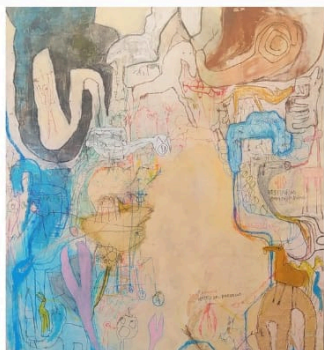

Mostra d'arte al castello

ESPONGONO

ALFREDO CARDINALI

L'ombra degli archetipi

GIORDANO CIANFAGLIONE

**Quattro lavori
sul paesaggio**

NICOLÒ GUARRACI

Cavernicolo

VERNISSAGE

**01 AGOSTO 2024
DALLE 18:00**

**Rinfresco e
accompagnamento
musicale di Seb**

**DAL 1° AGOSTO AL 31 AGOSTO
ALL'INTERNO DELLA TORRE
MEDIEVALE DI BEFFI (AQ).**

Promosso da

In collaborazione con

Con il patrocinio e
contributo del
comune di Acciano

Locandina

Comune

0

Nome Evento

MOSTRA D'ARTE AL CASTELLO

Descrizione	Giovedì 1 agosto verrà inaugurata la mostra d'arte all' interno della torre del castello di Beffi che proseguirà fino al 31 agosto. A questa prima edizione espongono gli artisti Alfredo Cardinali, Giordano Cianfaglione e Nicolò Guarraci. Cardinali , pittore,vive e lavora a Teramo, Cianfaglione, fotografo ,risiede e lavora a L'Aquila, mentre Guarraci, pittore ,si è trasferito da Piacenza a Fontecchio (AQ) nel 2022 e proprio il primo agosto saranno due anni di permanenza nel paese della media valle Aterno. Ogni artista avrà a disposizione un intero piano per proporre le proprie opere e coinvolgere i visitatori in questo connubio tra arte e architettura medievale. La mostra sarà visitabile negli orari di apertura della Torre. Gli orari sono disponibili sulla scheda Google Maps del Castello di Beffi: www.g.page/castellodibeffi La mostra è promossa ed organizzata dall' associazione culturale Aternostrum, con il patrocinio e contributo del comune di Acciano, con la collaborazione del ristorante il Cibario e dell'associazione la Kap di Fontecchio.
Data Inizio	01-08-2024
Data Fine	31-08-2024
Tipologia	arti visive, cinema e video art
Referente	Serena Della Fornace
Telefono	3479048731
Email	giunta@comune.acciano.aq.it
Sito Web	https://www.facebook.com/events/511321751584067/?ref=newsfeed
Indirizzo	CASTELLO MEDIEVALE DI BEFFI DI ACCIANO
Tags	#Arti Visive #Museo #Performance #Cultura #Patrimonio culturale #Mostra d'arte #Visita Guidata
Ingresso	
Accessibilità	