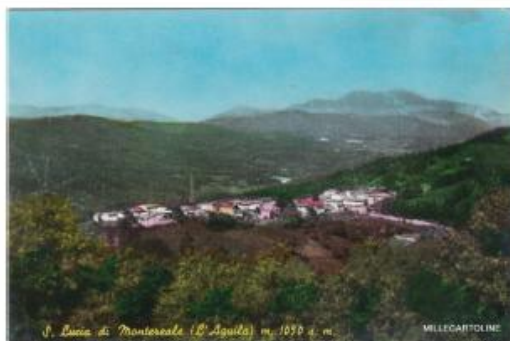

Eventi Culturali

LAGA INSIEME APS
Amatrice-Accumoli amici per natura

Estate 2024

10 Agosto 2024

Suggerzioni in Appennino: camminata da Aringo a Santa Lucia tra boschi, fontane e sorgenti

In base alle condizioni meteo/ambientali l'organizzazione si riserva la possibilità di modificare l'itinerario

DESCRIZIONE ITINERARIO

L'itinerario scelto si snoda nel territorio dell'alto Aterno, un contesto ambientale e paesaggistico di grande interesse. Il percorso ad anello attraverso boschi secolari e antiche sorgenti, collega il paese di Aringo con il paese di Santa Lucia, due piccoli borghi che nel periodo estivo si rianimano di vita comunitaria. Al ritorno ad Aringo, ore 12:30 circa, sarà possibile partecipare all'evento: "I cuculi in festa" - Alla riscoperta di antiche tradizioni, dove si potranno degustare piatti della tradizione negli stand gastronomici previsti e nel pomeriggio (ore 15) assistere al Palio dei Rioni, con sfilata di arcieri a cavallo. L'evento è stato organizzato dal comitato Festa Aringo in collaborazione con Amatrice a Cavallo.